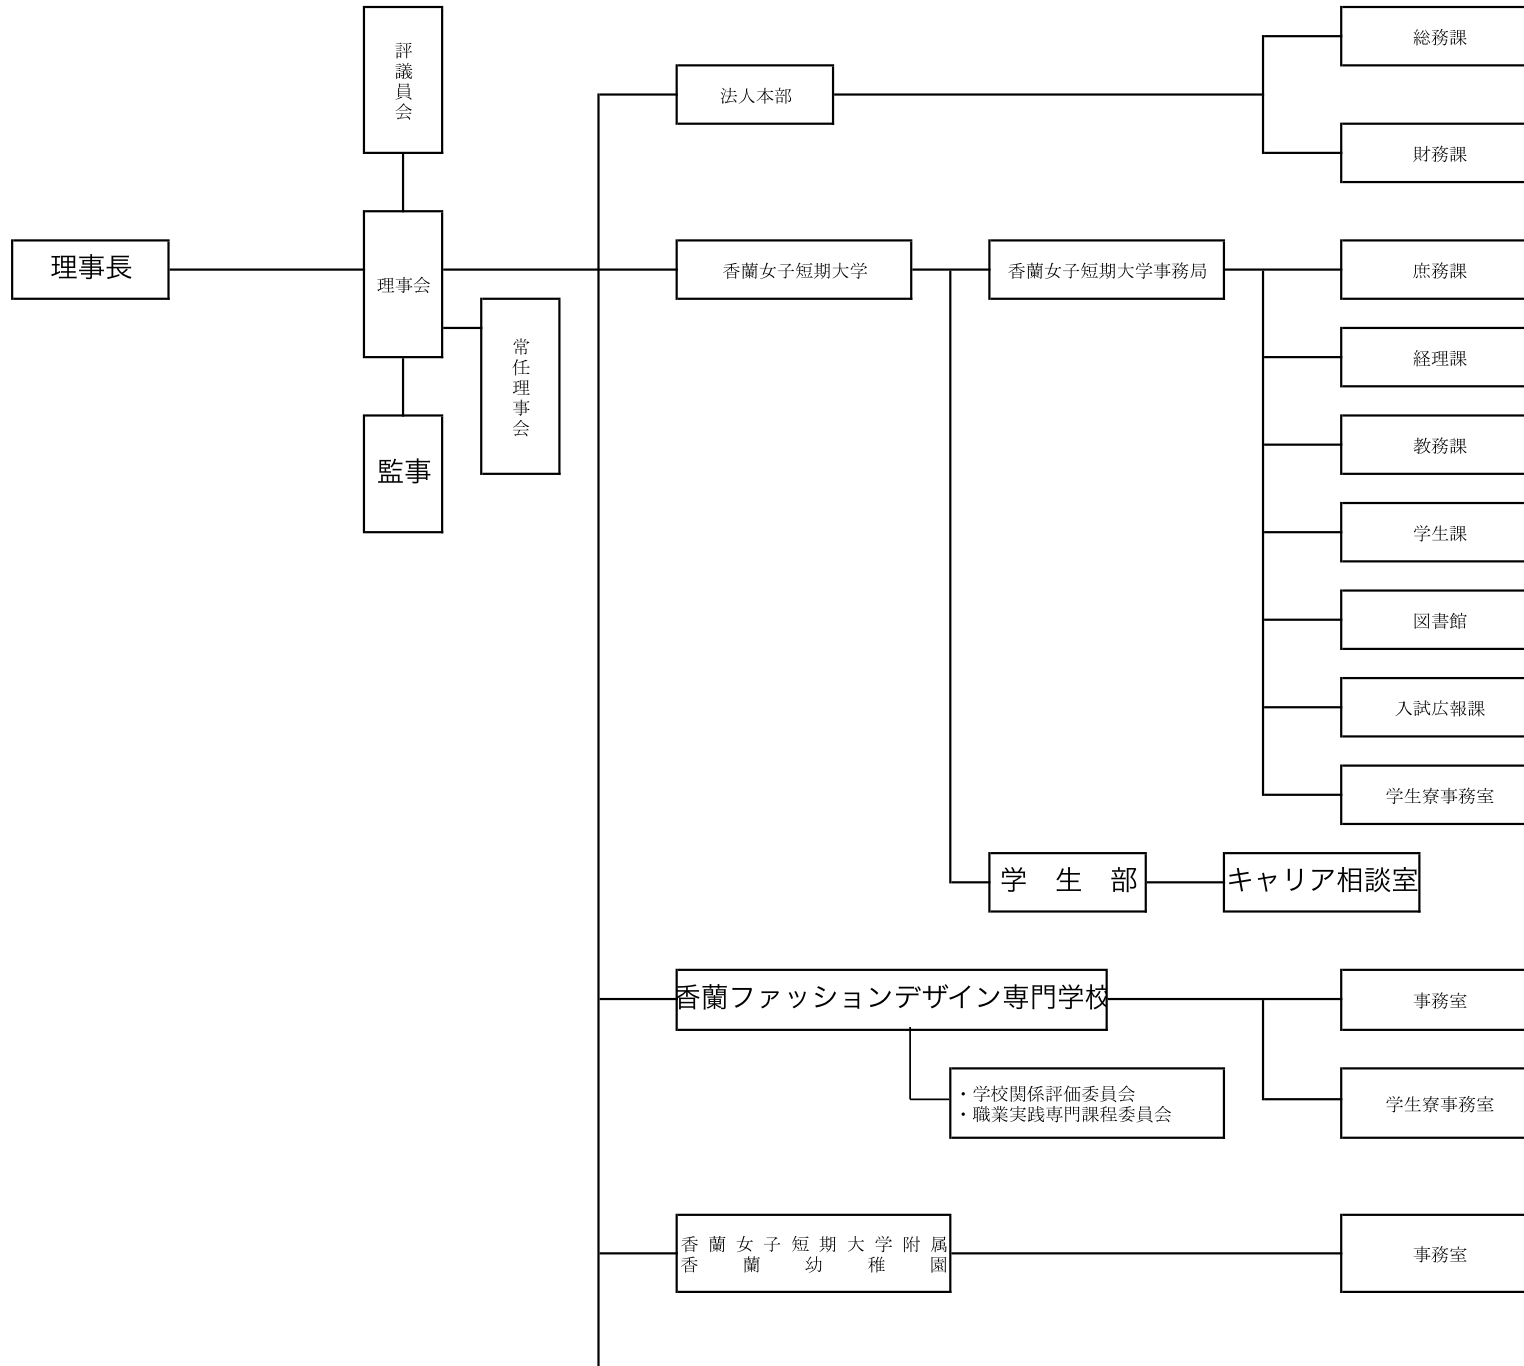

学校法人 山内学園 組織機構等

学校法人 山内学園 組織機構等 (平成25年度)

那珂川第一幼稚園

伊勢里

香蘭女子短期大学附属
那珂川第二幼稚園

事務室

しおばる保育園