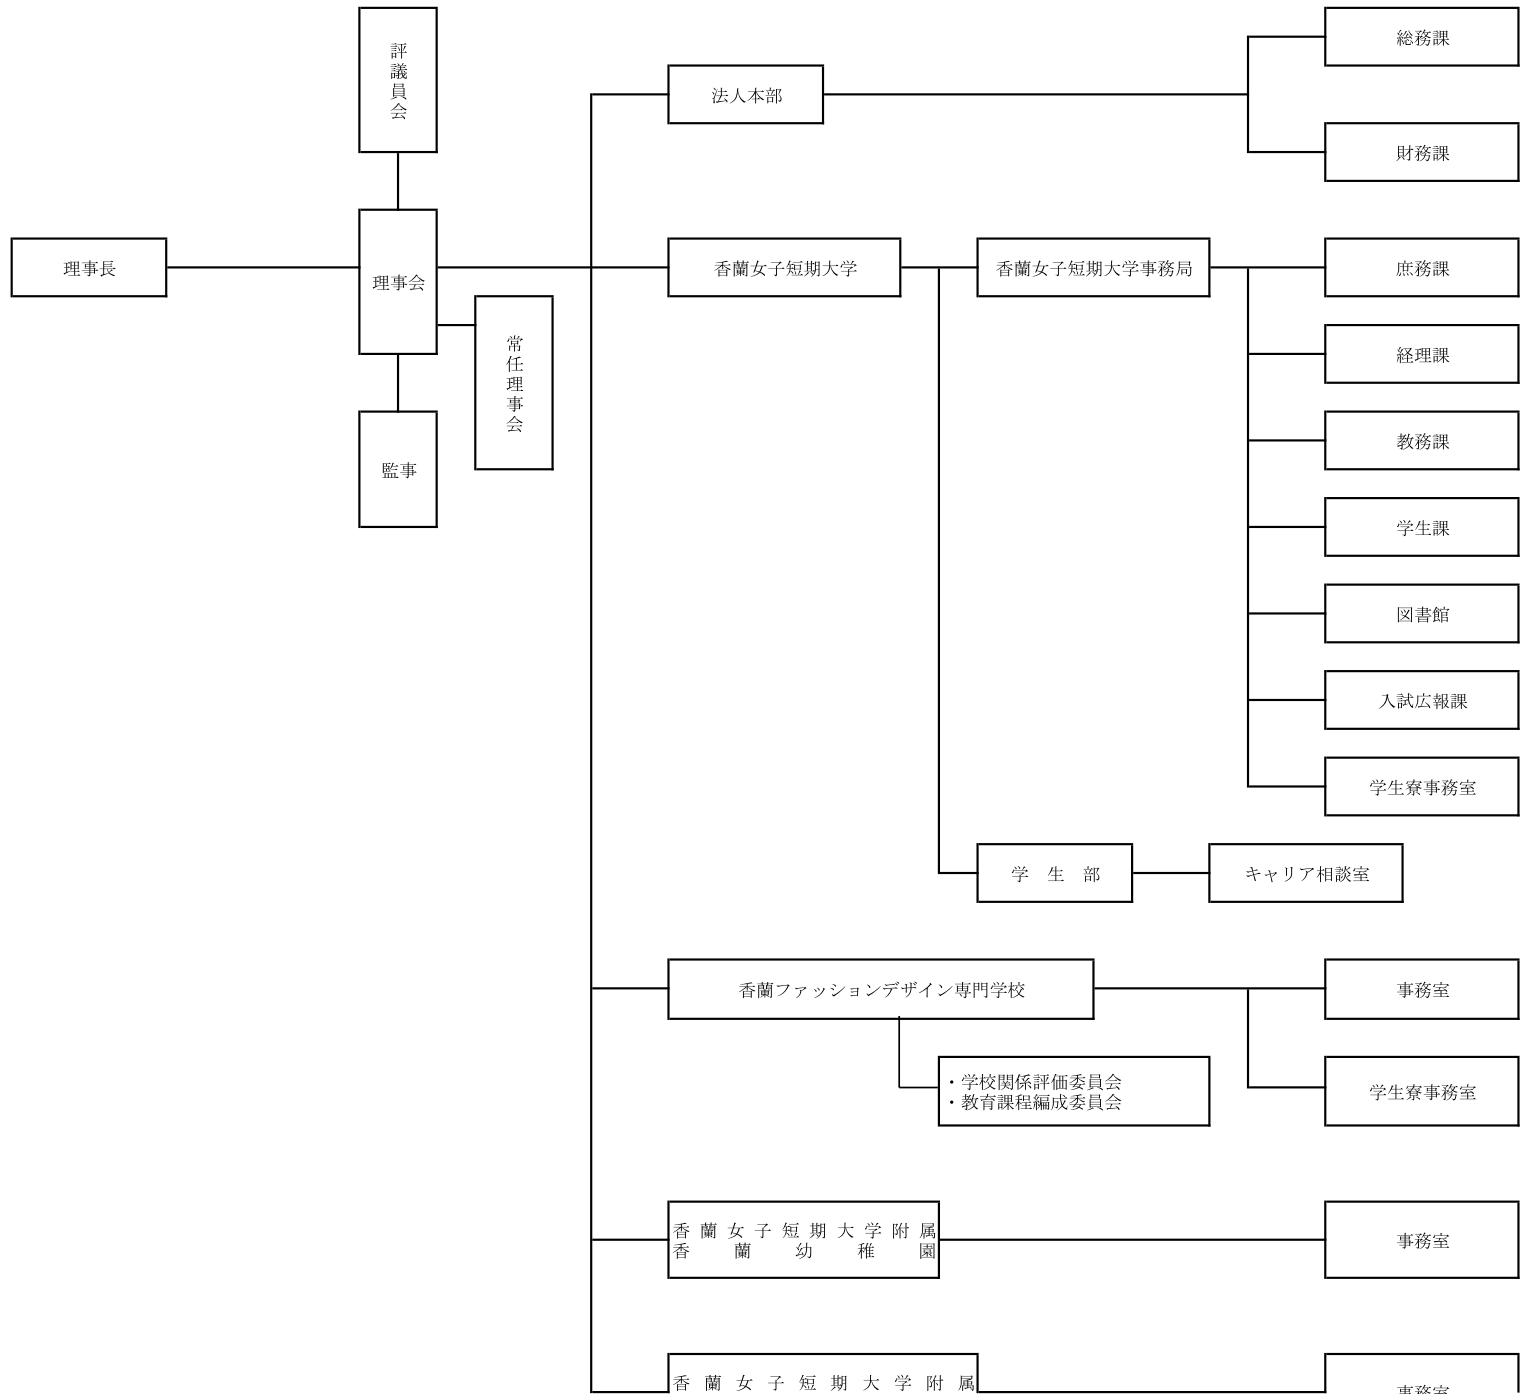

学校法人 山内学園 組織機構等

学校法人 山内学園 組織機構等 (平成25年度)

那珂川第一幼稚園

伊勢里

香蘭女子短期大学附属
那珂川第二幼稚園

事務室

しおばる保育園